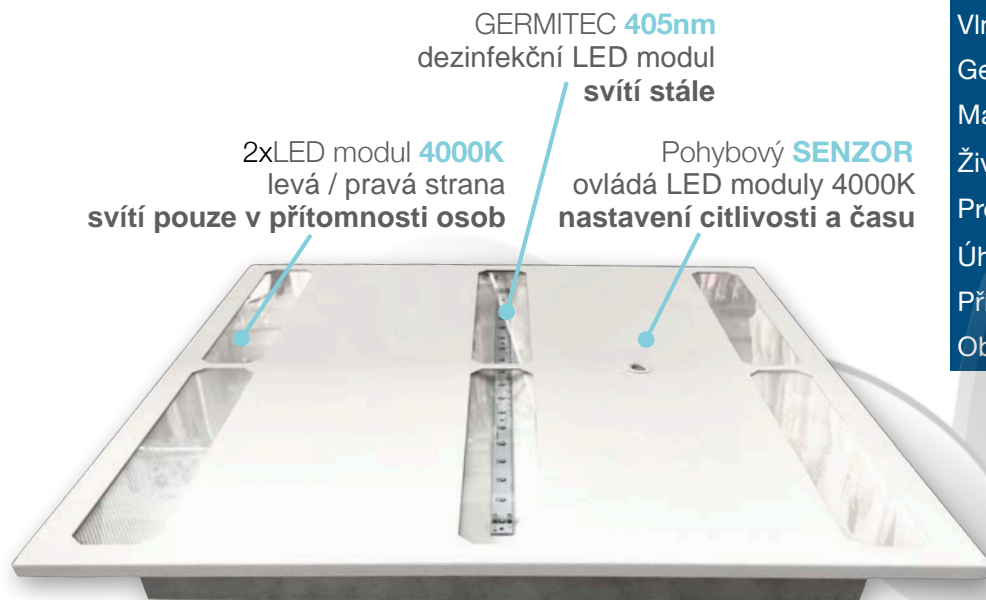

Dezinfekční svítidlo LUMIPANEL405

Světlo s vlnovou délkou 405nm a s modulem 4000K

Stropní LED panel nabízí u rozměru 595x595 kombinaci dvou klasických LED modulů s chromatičností 4000K a jedním dezinfekčním modulem s vlnovou délkou 405nm, který svítí trvale. Svítidlo má v sobě integrovaný pohybový senzor, který při zaznamenání pohybu aktivuje 2 postraní LED moduly. Mezi nastavitelné funkce pohybového senzoru patří délka zapnutí klasických LED modulů a úroveň citlivosti na světlo. LED panel 595x295 obsahuje pouze dezinfekční LED modul.

Nenápadná účinná dezinfekce určená do kazetových stropů

595x295

595x595

Název	LUMIPANEL405
Rozměry(mm)	110x80x1000
Napětí (V)	220-230V, 50-60Hz
IP	IP20
Barva světla	fialová
Vlnová délka	vrchol 405nm
Germicidní efekt	ano
Material	hliník
Životnost	50.000 hod.
Provozní teplota	od -20C do 50C
Úhel světla	120
Příkon (Watt)	405nm-34W, 2x4000K-35W
Obsah balení	LED panel